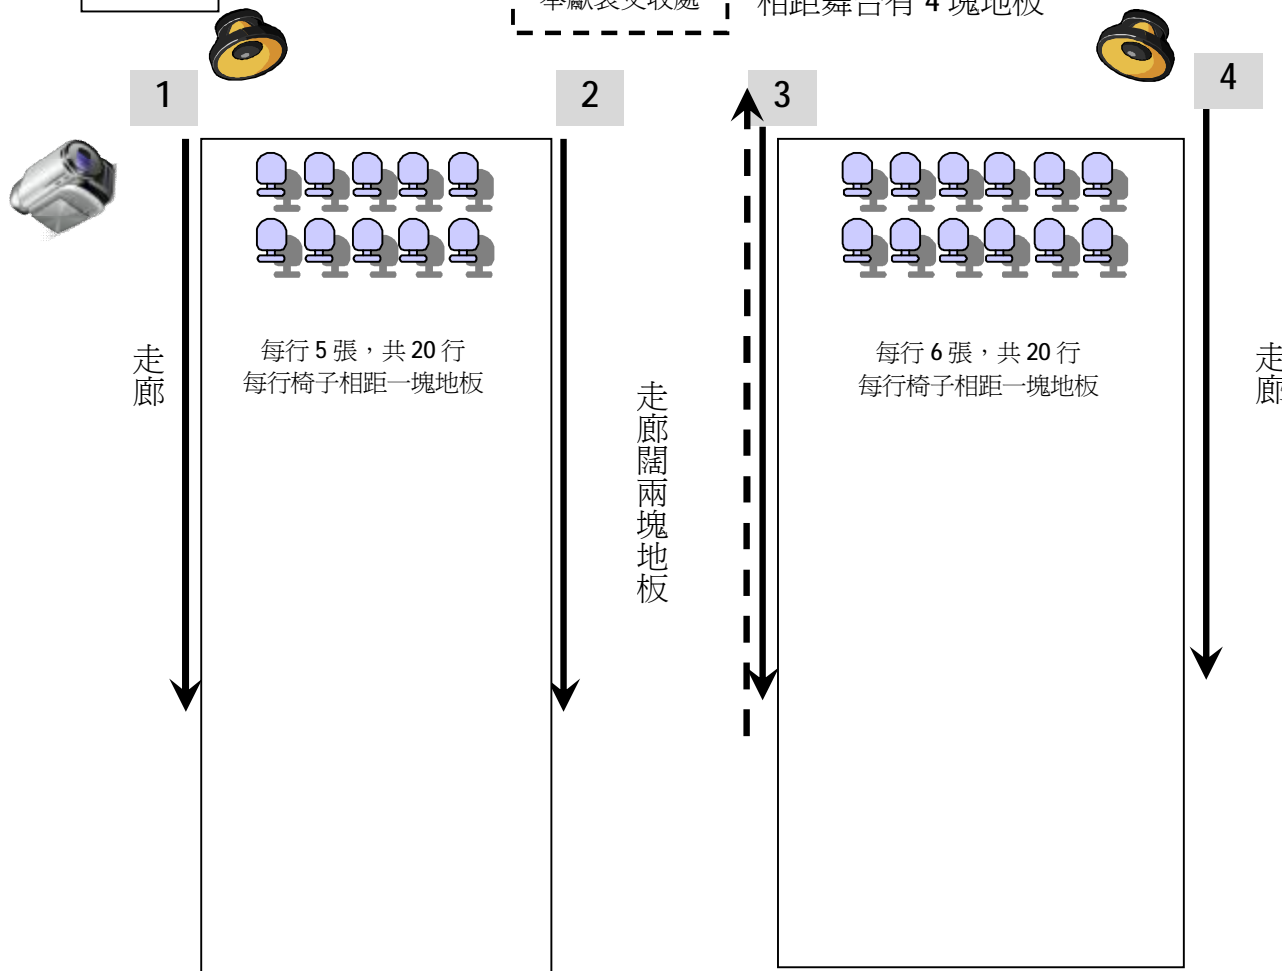

週日午堂場地平面圖 (培英)

ppt 管理

舞 台

奉獻袋交收處 相距舞台有 4 塊地板

司事出發處，到台前取奉獻袋，再往各點

風扇、電掣室

雜物室

司事座位

接待處

前門